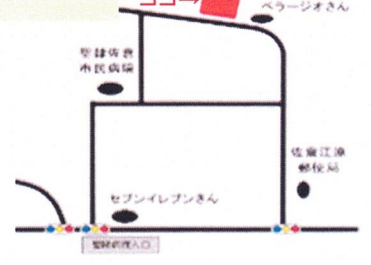

お問い合わせ
NPO法人 ココプロ
佐倉市江原台2-10-3
☎043-376-1817
営業日 火水木金
受付時間:9:00~15:00
定休日:月・土日祝

※イベントはやむを得ず中止する場合がございます。
ご予約をおすすめいたします。
※多世代交流サロンヌックは
「地域のすべての世代の方に心温まる居場所を創る」
を基本理念に運営しています。